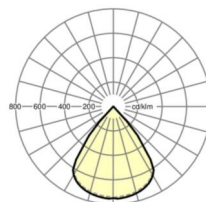

параметры

номер заказа	60626046670
код EAN	4020863419760
номер таможенного тарифа	94051190
Знак прохождения контроля	IP 20, класс защиты I, для рабочих мест за дисплеем 65°<100, F, Кровля класса F, Indoor, CE
Степень ударопрочности IK	IK02
Температура окружения	ta 25°C
Особые свойства	Готовность к IoT «Ready for IoT»
Гарантийный срок	5 лет
Государственные программы поддержки	BEG - государственные субсидии для энергосберегающих зданий (действительна только для Германии)

электротехника

Балласт	Электронный драйвер DALI2 (1 штука)
Мощность системы	29W
сетевое напряжение	230V/50Hz
автоматический предохранитель (пусковой ток)	18 штук/B10, 28 штук/B16, 30 штук/C10, 46 штук/C16
класс энергосбережения/Источник света	B

Оптика

Оснастка	LED, цветопередача/оттенок света CRI ≥ 80 / 4000K
Допуск для координаты цветности (MacAdam)	3SDCM
Фотобиологическая безопасность (светильник)	RG1
Номинальный световой поток	4016lm
Срок службы LED	50000h L80/B10 (Tq 25°C)
светоотдача светильников	140lm/W
UGR поп./вдоль	13.1 / 13.0

DEEP-LINK

<https://www.regiolum.de/ru/article/60626046670>