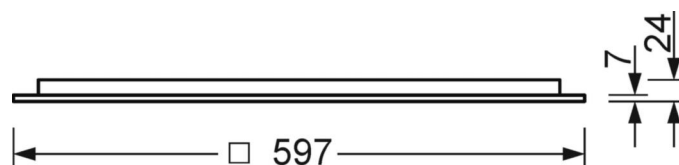

Оптика

Оснастка	LED, цветопередача/оттенок света CRI ≥ 80 / 4000K
Допуск для координаты цветности (MacAdam)	3SDCM
Фотобиологическая безопасность (светильник)	RG1
Номинальный световой поток	4016lm
Срок службы LED	50000h L80/B10 (Tq 25°C)
светоотдача светильников	140lm/W
UGR поп./вдоль	13.1 / 13.0

DEEP-LINK

<https://www.regiolum.de/ru/article/60626046670>

Ссылка	LED 4000lm 840
ηLB	100 %
Φ ↓/↑	100 % / 0 %
UGR поп./вдоль	13.1 / 13.0

Механика

цвет корпуса	белый стандартный для электротехники RAL 9016
размеры (LxWxH/DxH)	597mm x 597mm x 24mm
Глубина	17mm
Потолочная система	подвесные потолки с видимыми несущими траверсами [s-TS] (600x600мм), потолки с вырезами (AD)
вырез в потолке (ДxШ/диам.)	575mm x 575mm
глубина встройки	100mm [AD]; 100mm [s-TS] min
вес (нетто)	4.2kg
Cable entry KE (X/Y)	0mm/0mm
Вид монтажа	настенная установка отдельных светильников, Вкладная установка, Потолочная одиночная установка

размеры

L	597 mm	Длина
B	597 mm	Ширина
H	24 mm	Высота
T	17 mm	Глубина
DA(L)	575 mm	Сечение, длина
DA(B)	575 mm	Сечение, ширина
Et(min)	100 mm	Минимальное расстояние от потолка - минимальный размер (видим)
E(AD)	100 mm	Минимальное расстояние от потолка (потолки с вырезом)
MLTS1	600 mm	Модульный размер, длина (видимый T-профиль)
MLTS_1/2	600	Модульный размер, длина (видимый T-профиль) 1/2
MBTS1	600 mm	Модульный размер, ширина (видимый T-профиль)
MBTS_1/2	600	Модульный размер, ширина (видимый T-профиль) 1/2
X	0 mm	Расстояние от ввода проводов до середины светильника по оси X (вдо)
Y	0 mm	Расстояние от ввода проводов до середины светильника по оси Y (поп)